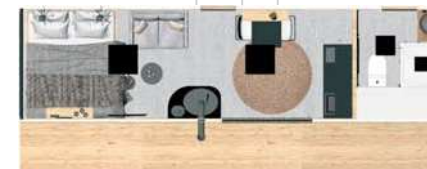

Série FREE 25 B

Objekt tradiční koncepce – jeden kontejner.

V JEDNODUCHOSTI
JE ELEGANCE
A KRÁSA.

BUĎTE SVOBODNÍ DÍKY NEJNIŽŠÍM TRANSPORTNÍM NÁKLADŮM.

Série Free 25 - varianta B

PROVEDENÍ A VÝBAVA

technické zařízení pro soběstačný provoz / off-grid / solární panel
akumulátor elektrické energie
instalovaný výkon 230 V, AC
zásobník na dešťovou vodu
zásobník na odpadní vodu
provedení podlahy - podlahová krytina
provedení stěn, stropu a vnitřních dveří
vstupní dveře a okna - plastový rám s izolačním dvojsklem
vnitřní technická instalace včetně sanity, baterií a ohřívače vody
kompletní elektroinstalace včetně interiérových svítidel a ovládacích prvků
elektrické topení podlahové
kuchyňská linka včetně dvouplotýnkového vařiče, dřezu, baterie a lednice
vestavná postel s matrací /180 x 200 cm/ a úložným prostorem
krbová kama na dřevo s kominovou sestavou
fasáda – provětrávaná, obložena sibiřským modřínem - přírodní
venkovní modřínová terasa o ploše cca 10 m²